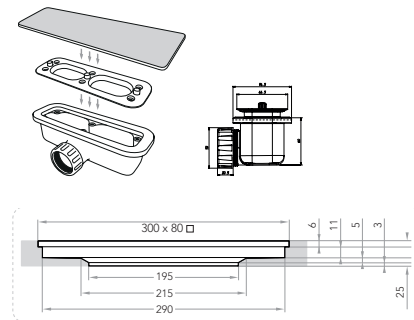

Receveur en SOLIDSTONE aspect pierre naturelle - FÉROÉ

Receveur à poser ou à encastrer - Recoupable
4 dimensions en standard

Autres dimensions et service de découpe (sur 3 côtés) avec un délai de 5 semaines

Composé de résine bi-composant de dernière génération et recouvert d'un gel coat antibactérien

Livré avec bonde 90 mm à grand débit

Ultra-plat (épaisseur entre 25 et 30 mm)

Collection
Féroé

Livré avec bonde horizontale
RDD-BHS
prix inclus avec le receveur)

Taille L x l	Anthracite	Gris basalte	Ciment	Moka	Crème	Blanc
120x80 cm	FEROE120X80A	FEROE120X80GB	FEROE120X80C	FEROE120X80M	FEROE120X80CR	FEROE120X80B
120x90 cm	FEROE120X90A	FEROE120X90GB	FEROE120X90C	FEROE120X90M	FEROE120X90CR	FEROE120X90B
140x90 cm	FEROE140X90A	FEROE140X90GB	FEROE140X90C	FEROE140X90M	FEROE140X90CR	FEROE140X90B
160x80 cm						FEROE160X80B
160x90 cm	FEROE160X90A	FEROE160X90GB	FEROE160X90C	FEROE160X90M	FEROE160X90CR	FEROE160X90B
180x90 cm						FEROE180X90B

Tableau pour calcul du sur-mesure

largeur (en cm)	Longueur (en cm)				
	100 à 120	121 à 140	141 à 160	161 à 180	181 à 200
70 à 80					
81 à 90					
91 à 100					