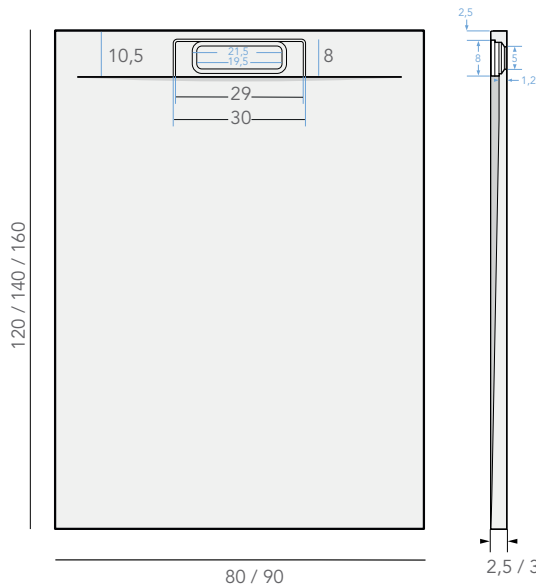

Receveur en SOLIDSTONE aspect pierre naturelle - FÉROÉ

Receveur à poser ou à encastrer - Recoupable
4 dimensions en standard

Autres dimensions et service de découpe (sur 3 côtés) avec un délai de 5 semaines

Composé de résine bi-composant de dernière génération et recouvert d'un gel coat antibactérien

Livré avec bonde 90 mm à grand débit

Ultra-plat (épaisseur entre 25 et 30 mm)

Collection
Féroé

Livré avec bonde horizontale
RDD-BHS
prix inclus avec le receveur)

Taille L x l	Anthracite	Gris basalte	Ciment	Moka	Crème	Blanc
120x80 cm	FEROE120X80A	FEROE120X80GB	FEROE120X80C	FEROE120X80M	FEROE120X80CR	FEROE120X80B
120x90 cm	FEROE120X90A	FEROE120X90GB	FEROE120X90C	FEROE120X90M	FEROE120X90CR	FEROE120X90B
140x90 cm	FEROE140X90A	FEROE140X90GB	FEROE140X90C	FEROE140X90M	FEROE140X90CR	FEROE140X90B
160x80 cm						FEROE160X80B
160x90 cm	FEROE160X90A	FEROE160X90GB	FEROE160X90C	FEROE160X90M	FEROE160X90CR	FEROE160X90B
180x90 cm						FEROE180X90B

Tableau pour calcul du sur-mesure

largeur (en cm)	Longueur (en cm)				
	100 à 120	121 à 140	141 à 160	161 à 180	181 à 200
70 à 80					
81 à 90					
91 à 100